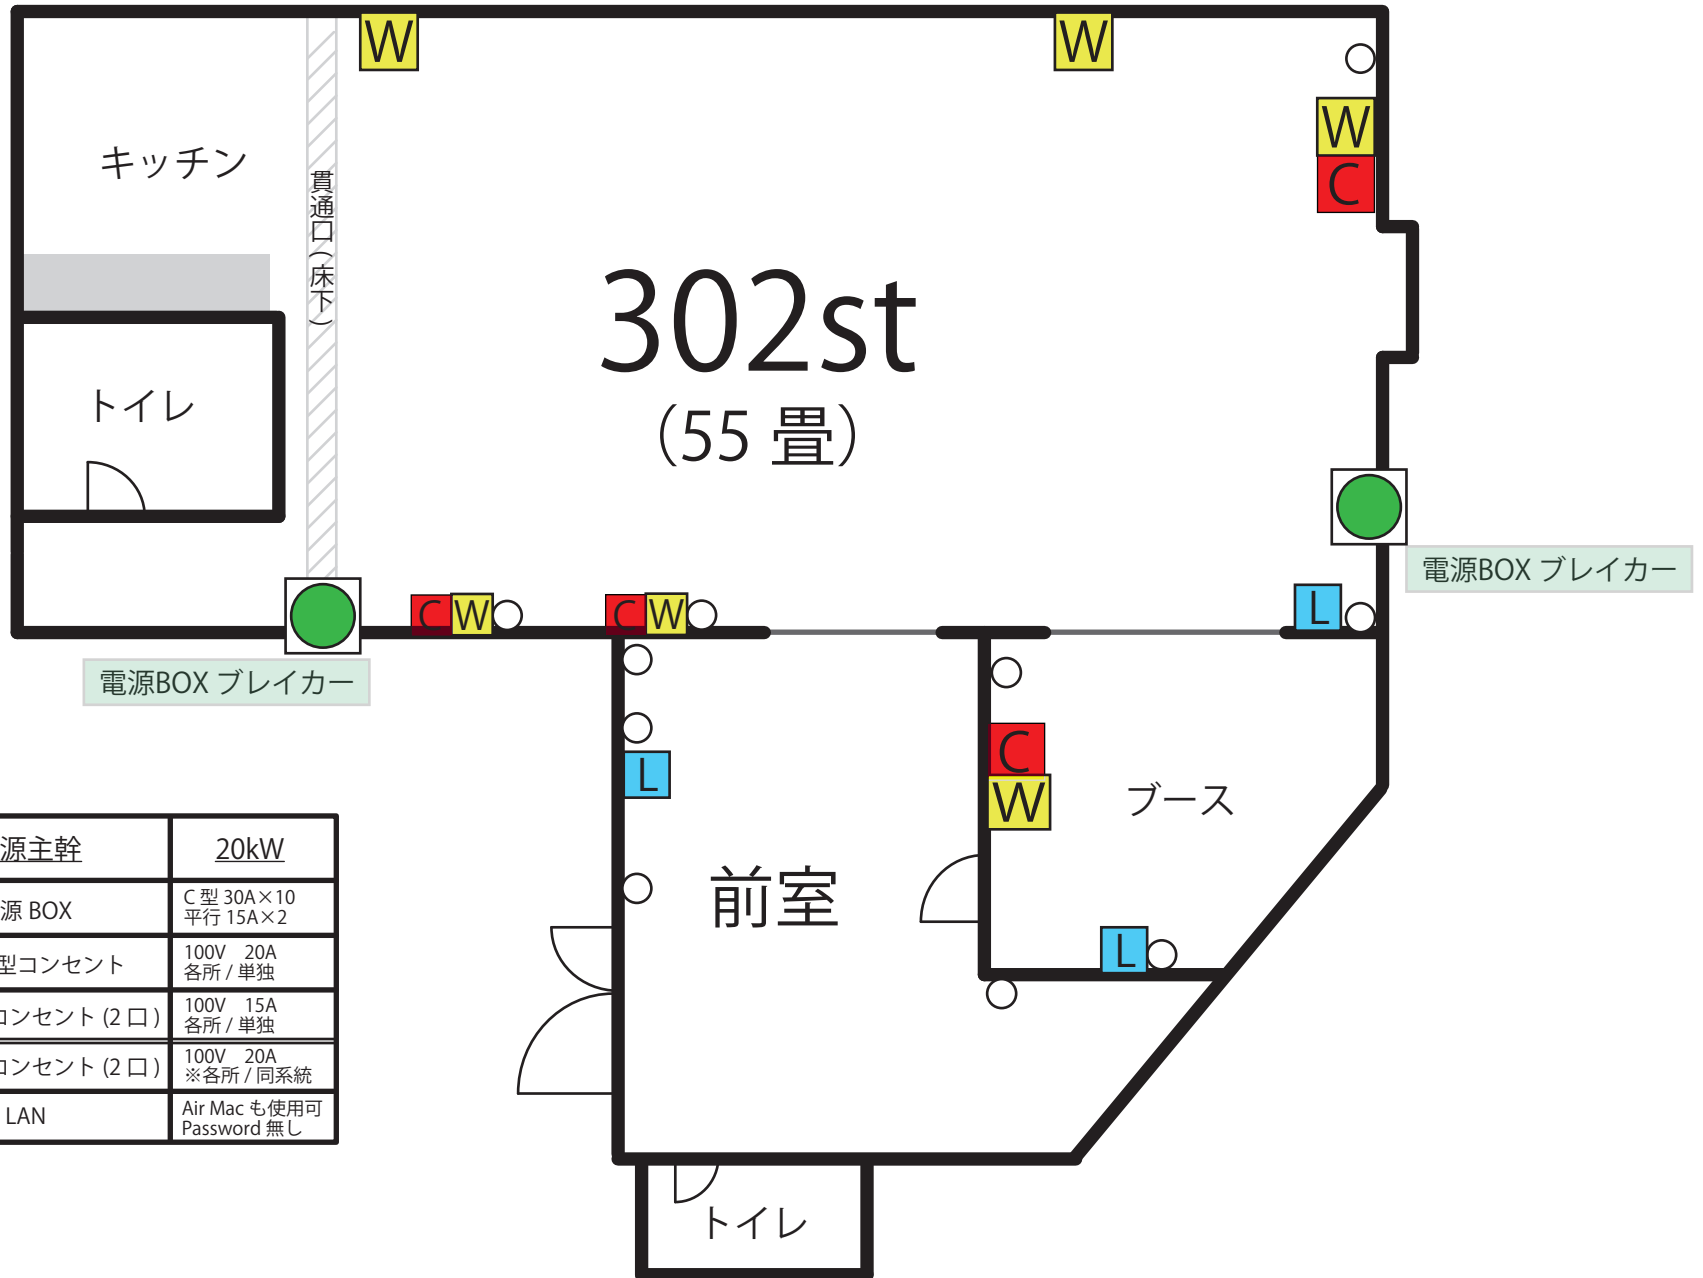

302st 電源図

音響用電源主幹		20kW
●	電源 BOX	C型 30A×10 平行 15A×2
■	音響 C 型コンセント	100V 20A 各所 / 単独
■	音響平行コンセント (2口)	100V 15A 各所 / 単独
○	一般平行コンセント (2口)	100V 20A ※各所 / 同系統
■	LAN	Air Mac も使用可 Password 無し