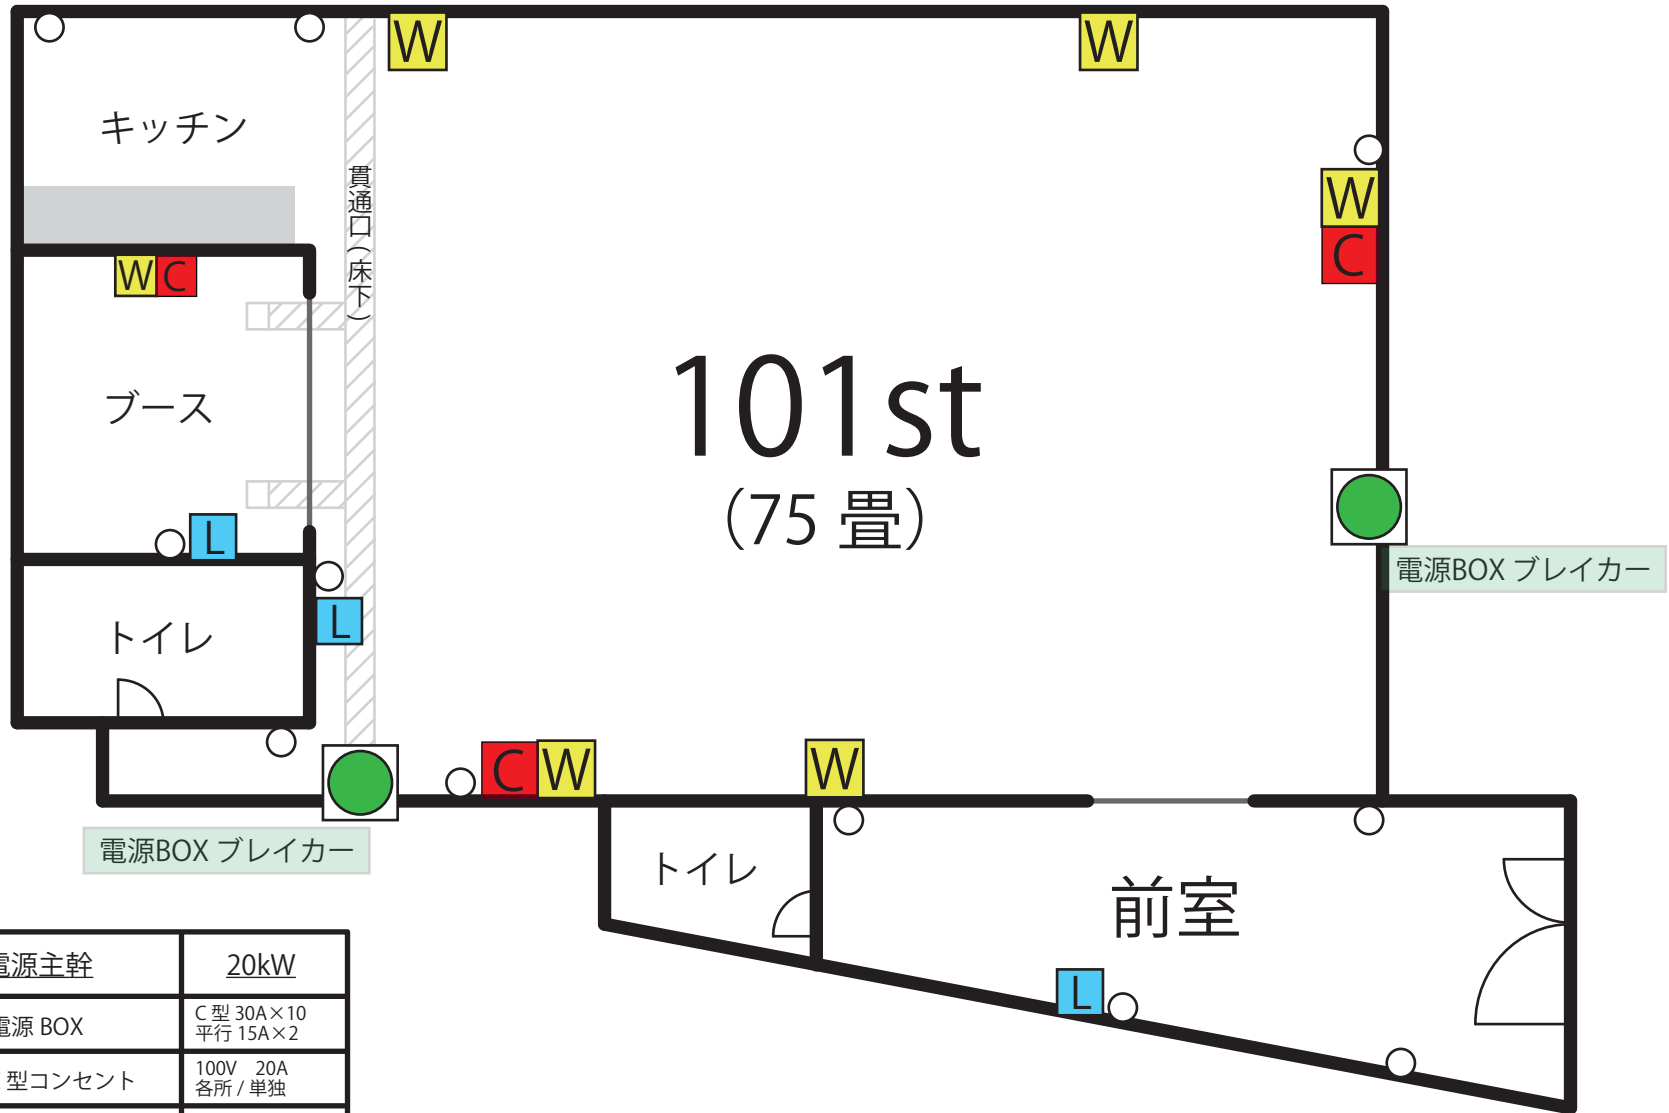

# 101st 電源図

音響用電源主幹		20kW
	電源 BOX	C型 30A×10 平行 15A×2
	音響 C 型コンセント	100V 20A 各所 / 単独
	音響平行コンセント (2口)	100V 15A 各所 / 単独
	一般平行コンセント (2口)	100V 20A ※各所 / 同系統
	LAN	Air Mac も使用可 Password 無し